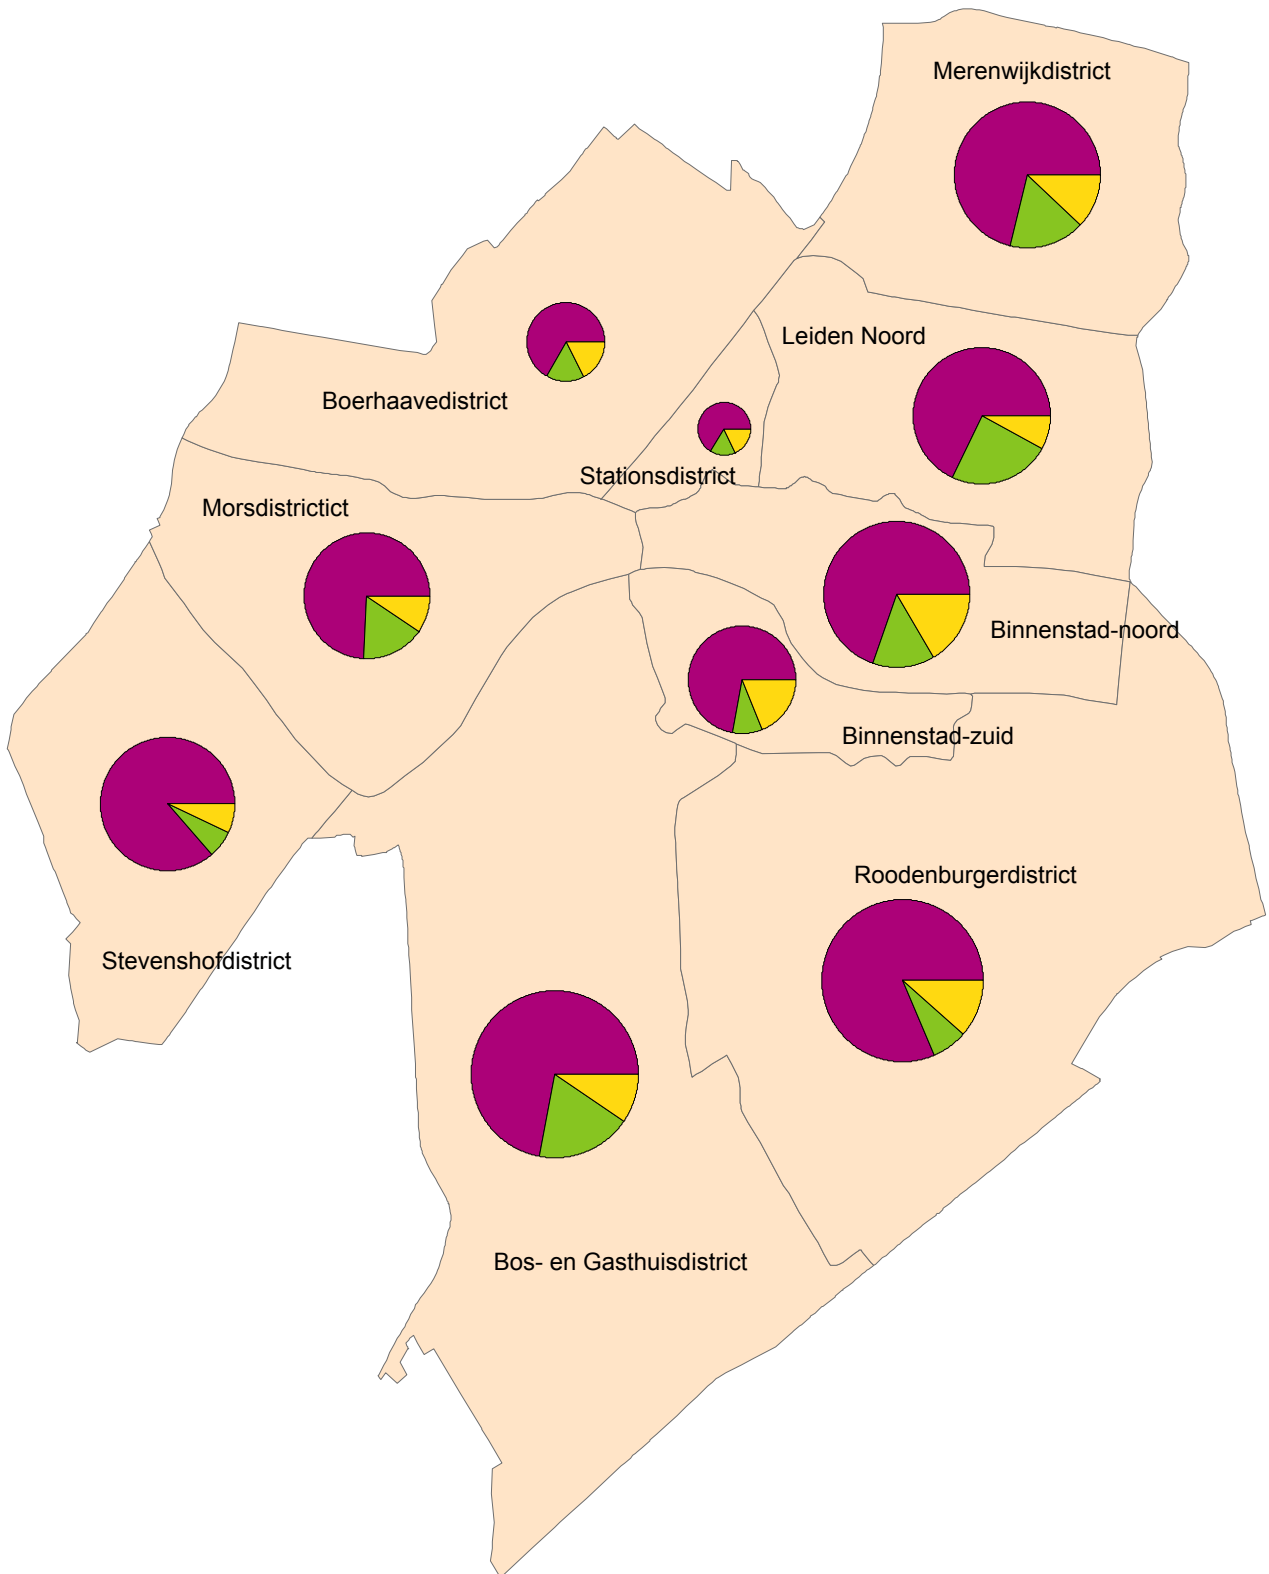

Percentage autochtone en allochtone Leidenaren

-  autochtoon
-  niet-westerse allochtoon
-  westerse allochtoon

De maat van de cirkel is indicatief voor het totaal aantal inwoners.
bron: GBA, 01-01-2006

Vastgoed Informatiecentrum
Stadsbouwhuis, Langegracht 72
Postbus 9100, 2300PC Leiden

Percentage allochtonen

bron: GBA, 01-01-2006

 **Leiden**
Vastgoed Informatiecentrum
 Stadsbouwhuis, Langegracht 72
 Postbus 9100, 2300PC Leiden