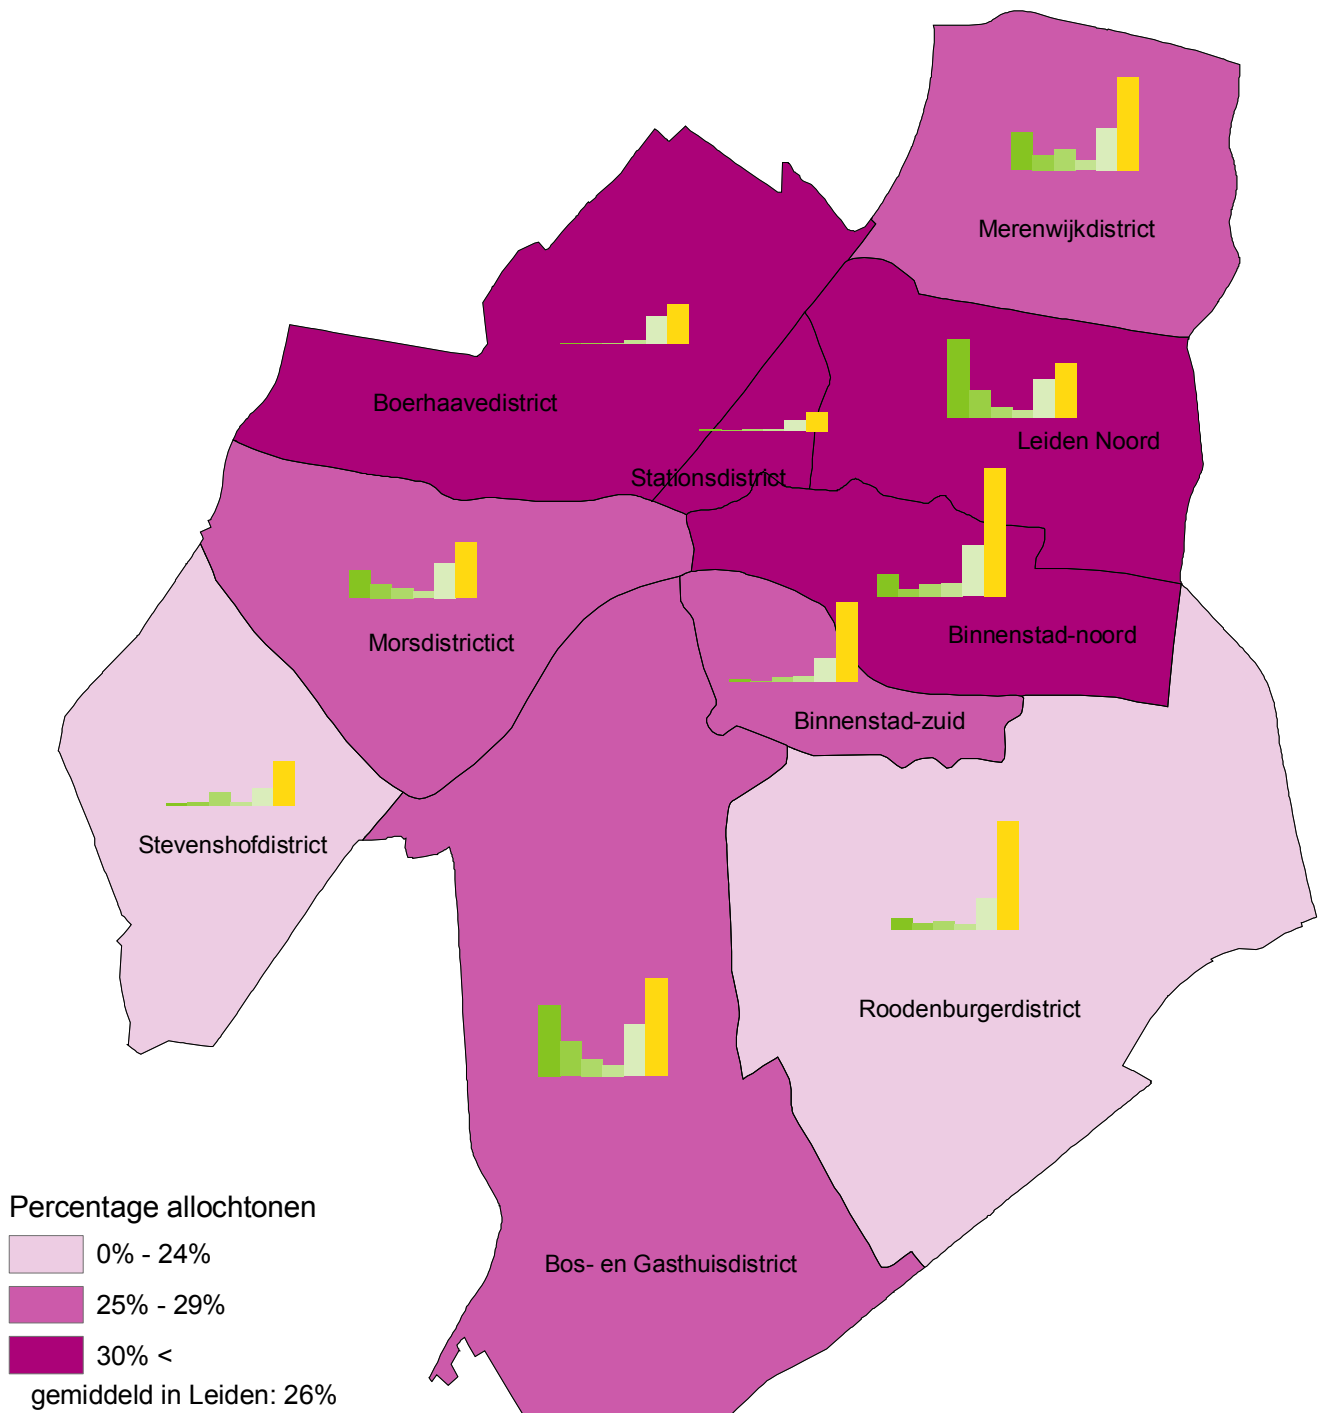

Percentage autochtone en allochtone Leidenaren

-  autochtoon
-  niet-westerse allochtoon
-  westerse allochtoon

De maat van de cirkel is indicatief voor het totaal aantal inwoners.
bron: GBA, 01-01-2006

Vastgoed Informatiecentrum
Stadsbouwhuis, Langegracht 72
Postbus 9100, 2300PC Leiden

Percentage allochtonen

bron: GBA, 01-01-2006

 **Leiden**
Vastgoed Informatiecentrum
 Stadsbouwhuis, Langegracht 72
 Postbus 9100, 2300PC Leiden