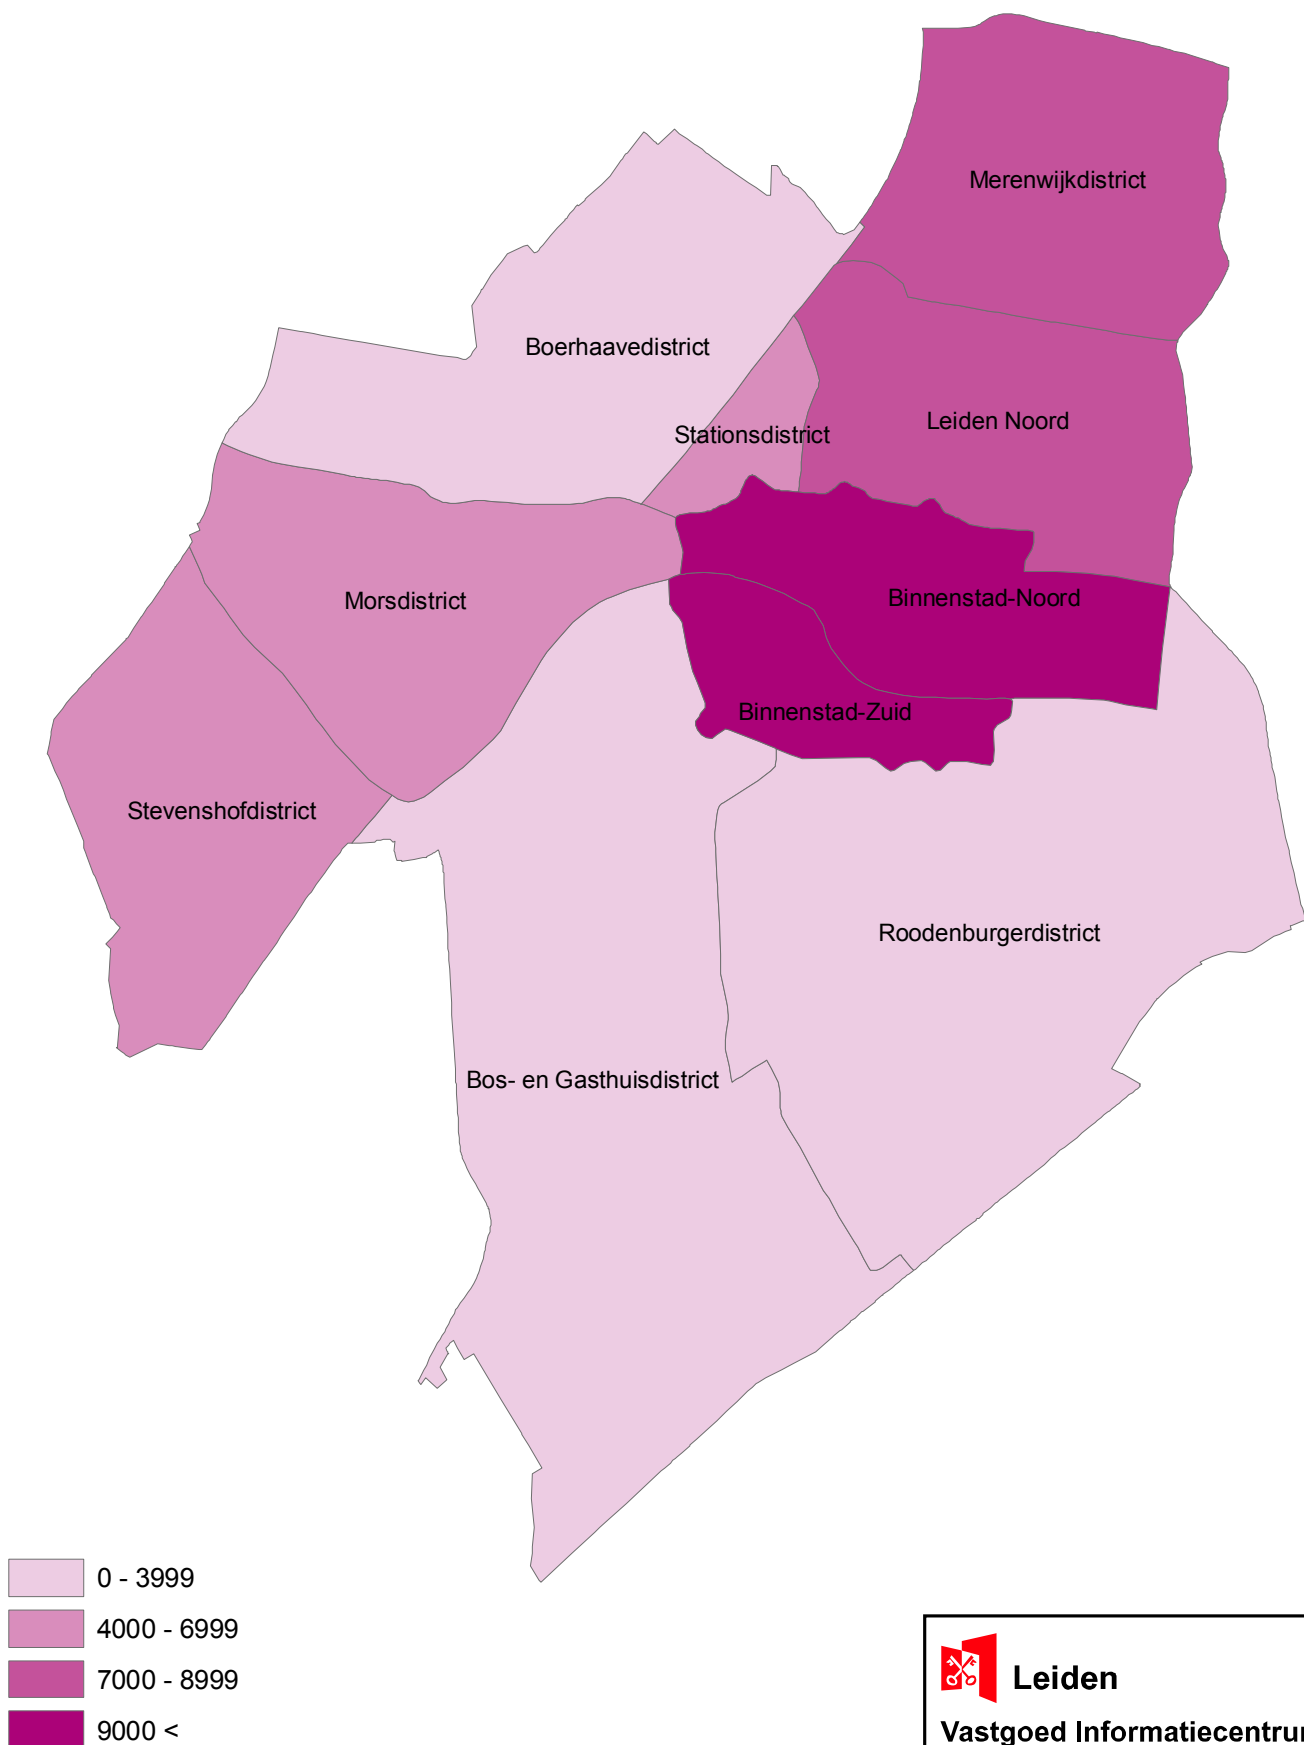

Aantal inwoners per km²

gemiddeld in Leiden: 5089 inwoners per km²
bron: cbs, 1-1-2005

Leiden

Vastgoed Informatiecentrum
Stadsbouwhuis, Langegracht 72
Postbus 9100, 2300PC Leiden