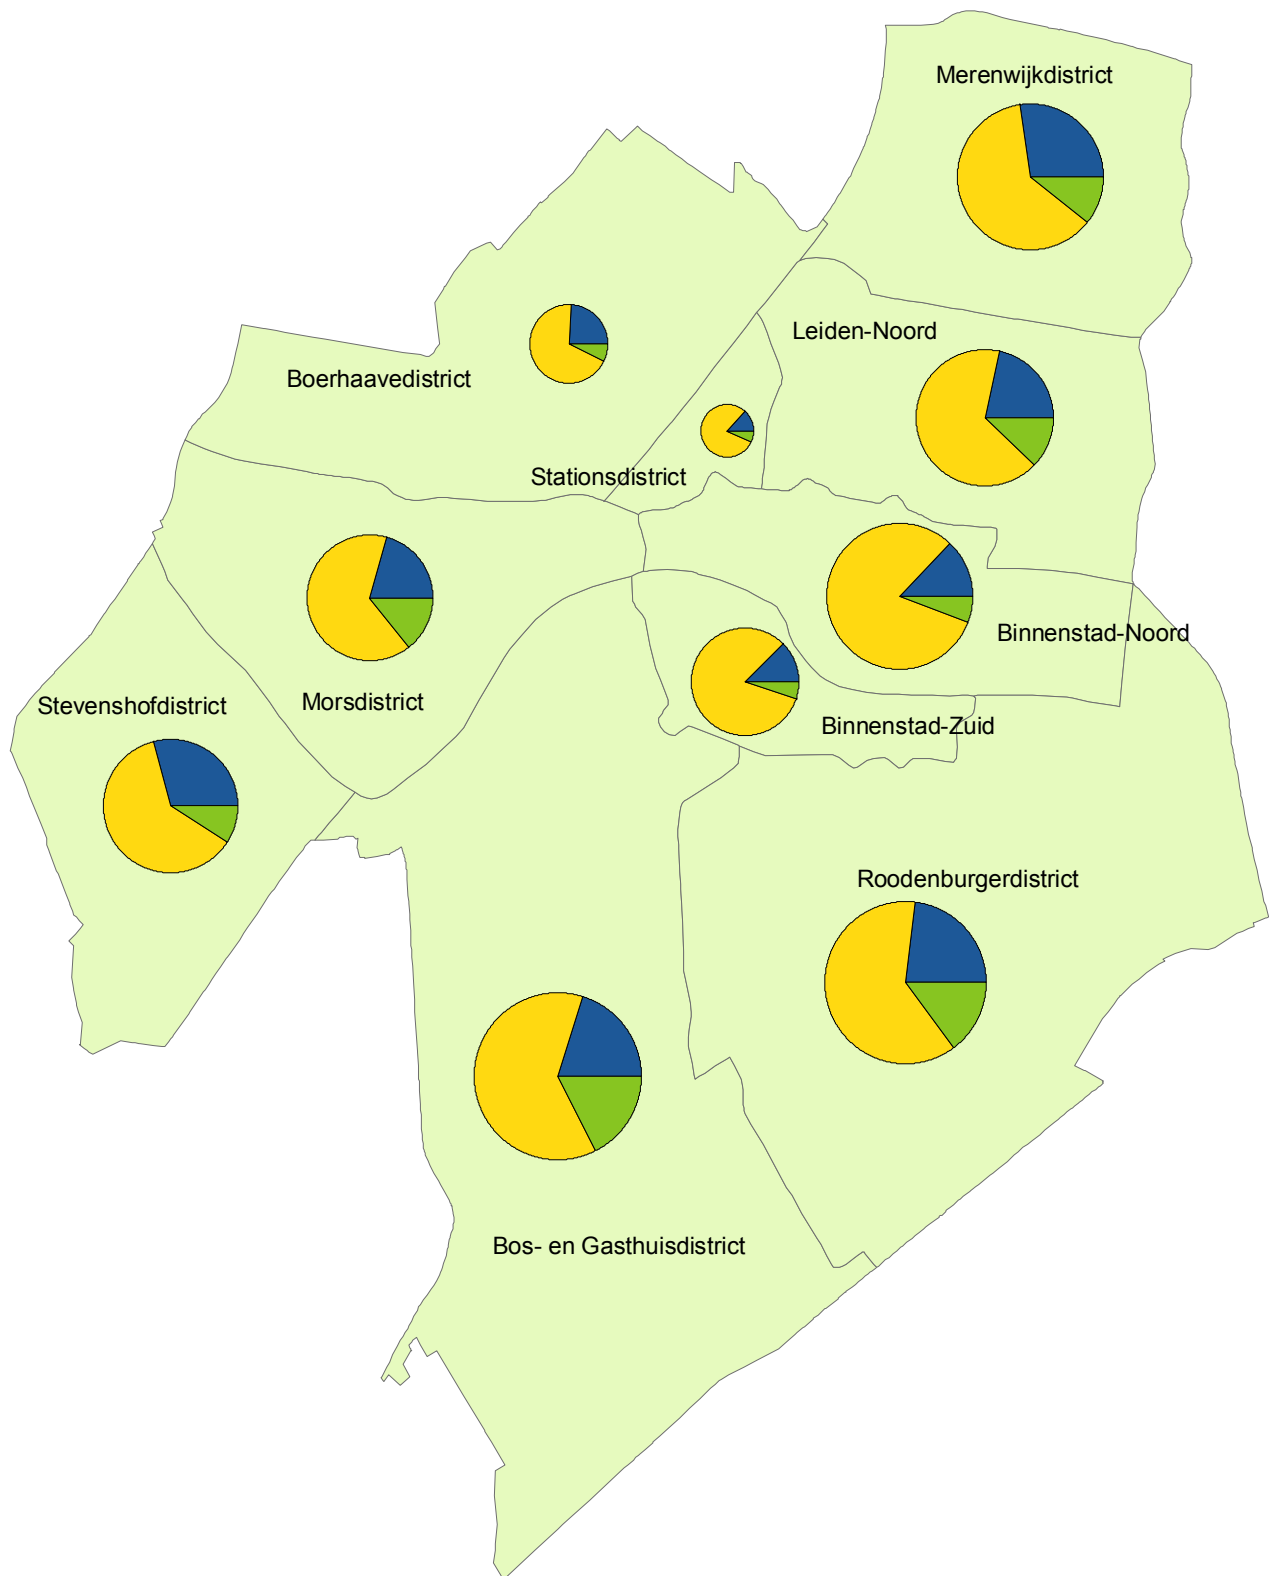

Leeftijdsverdeling Leidenaren

- 0 - 19 jarigen
- 20 - 64 jarigen
- 65 jaar en ouder

maat van de cirkel is indicatief voor het totaal aantal inwoners
bron: GBA, 01-01-2006

Vastgoed Informatiecentrum
Stadsbouwhuis, Langegracht 72
Postbus 9100, 2300PC Leiden

Percentage 55-plussers

Vastgoed Informatiecentrum
Stadsbouwhuis, Langegracht 72
Postbus 9100, 2300PC Leiden