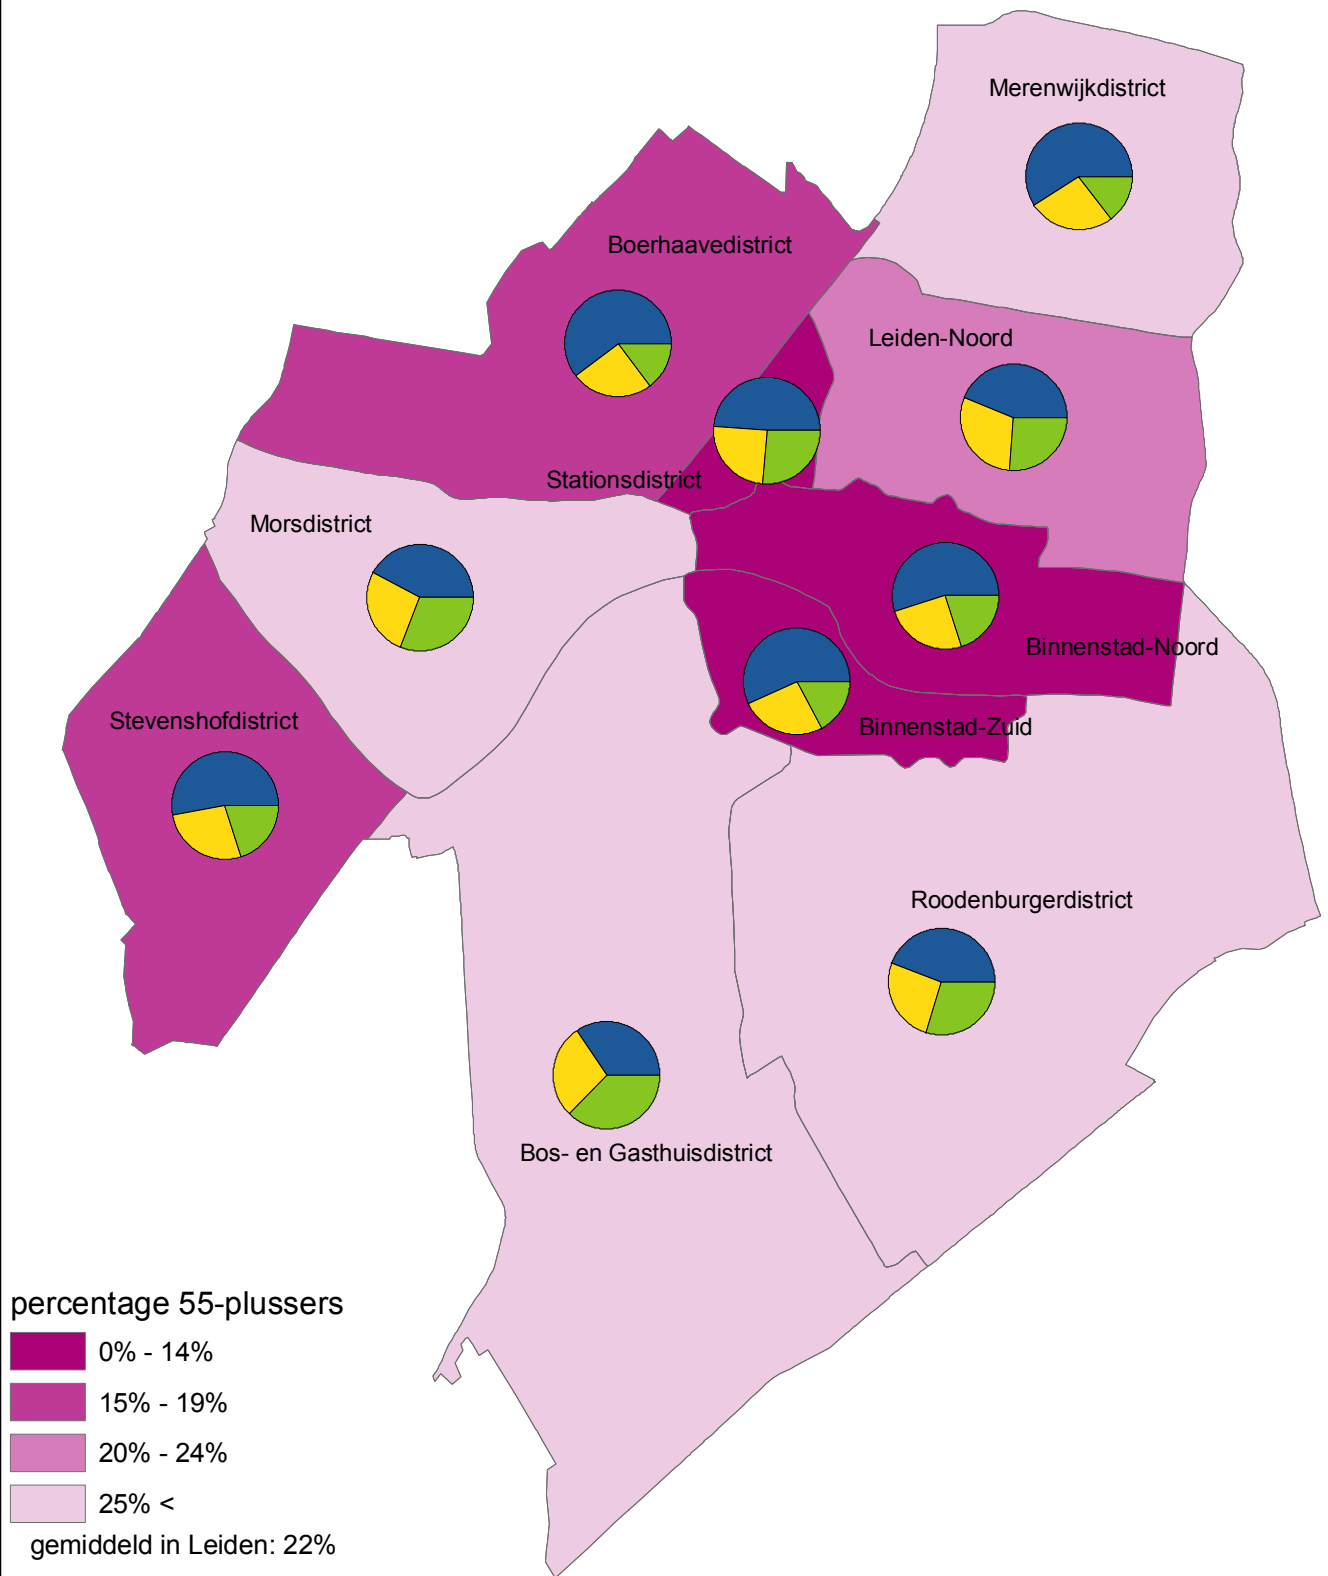

Leeftijdsverdeling Leidenaren

- 0 - 19 jarigen
- 20 - 64 jarigen
- 65 jaar en ouder

maat van de cirkel is indicatief voor het totaal aantal inwoners
bron: GBA, 01-01-2006

Vastgoed Informatiecentrum
Stadsbouwhuis, Langegracht 72
Postbus 9100, 2300PC Leiden

Percentage 55-plussers

Vastgoed Informatiecentrum
Stadsbouwhuis, Langegracht 72
Postbus 9100, 2300PC Leiden