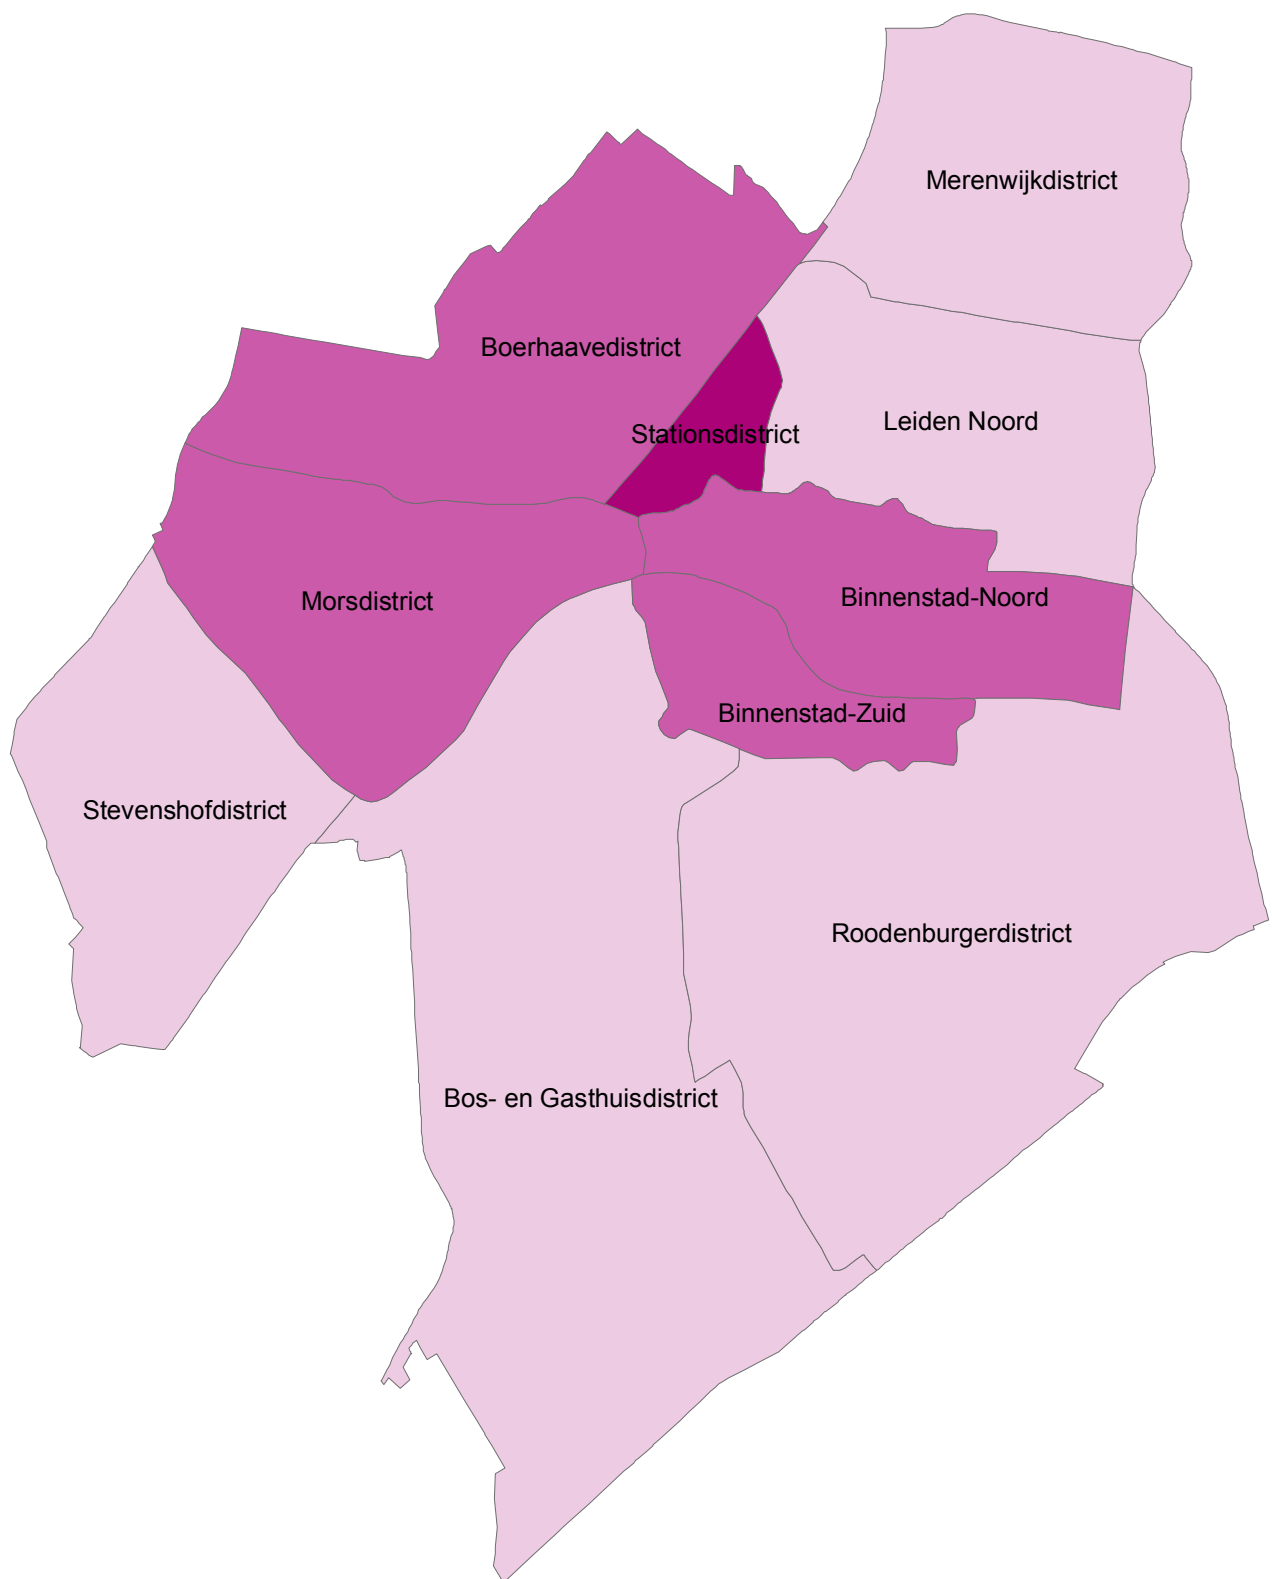

Aantal vestigingen per km²

Aantal banen (fulltime en partime) per km²

gemiddeld in Leiden: 2400 banen per km²
bron: Bedrijvenregister Zuid-Holland en CBS, 1-1-2005

Leiden
Vastgoed Informatiecentrum
Stadsbouwhuis, Langegracht 72
Postbus 9100, 2300PC Leiden