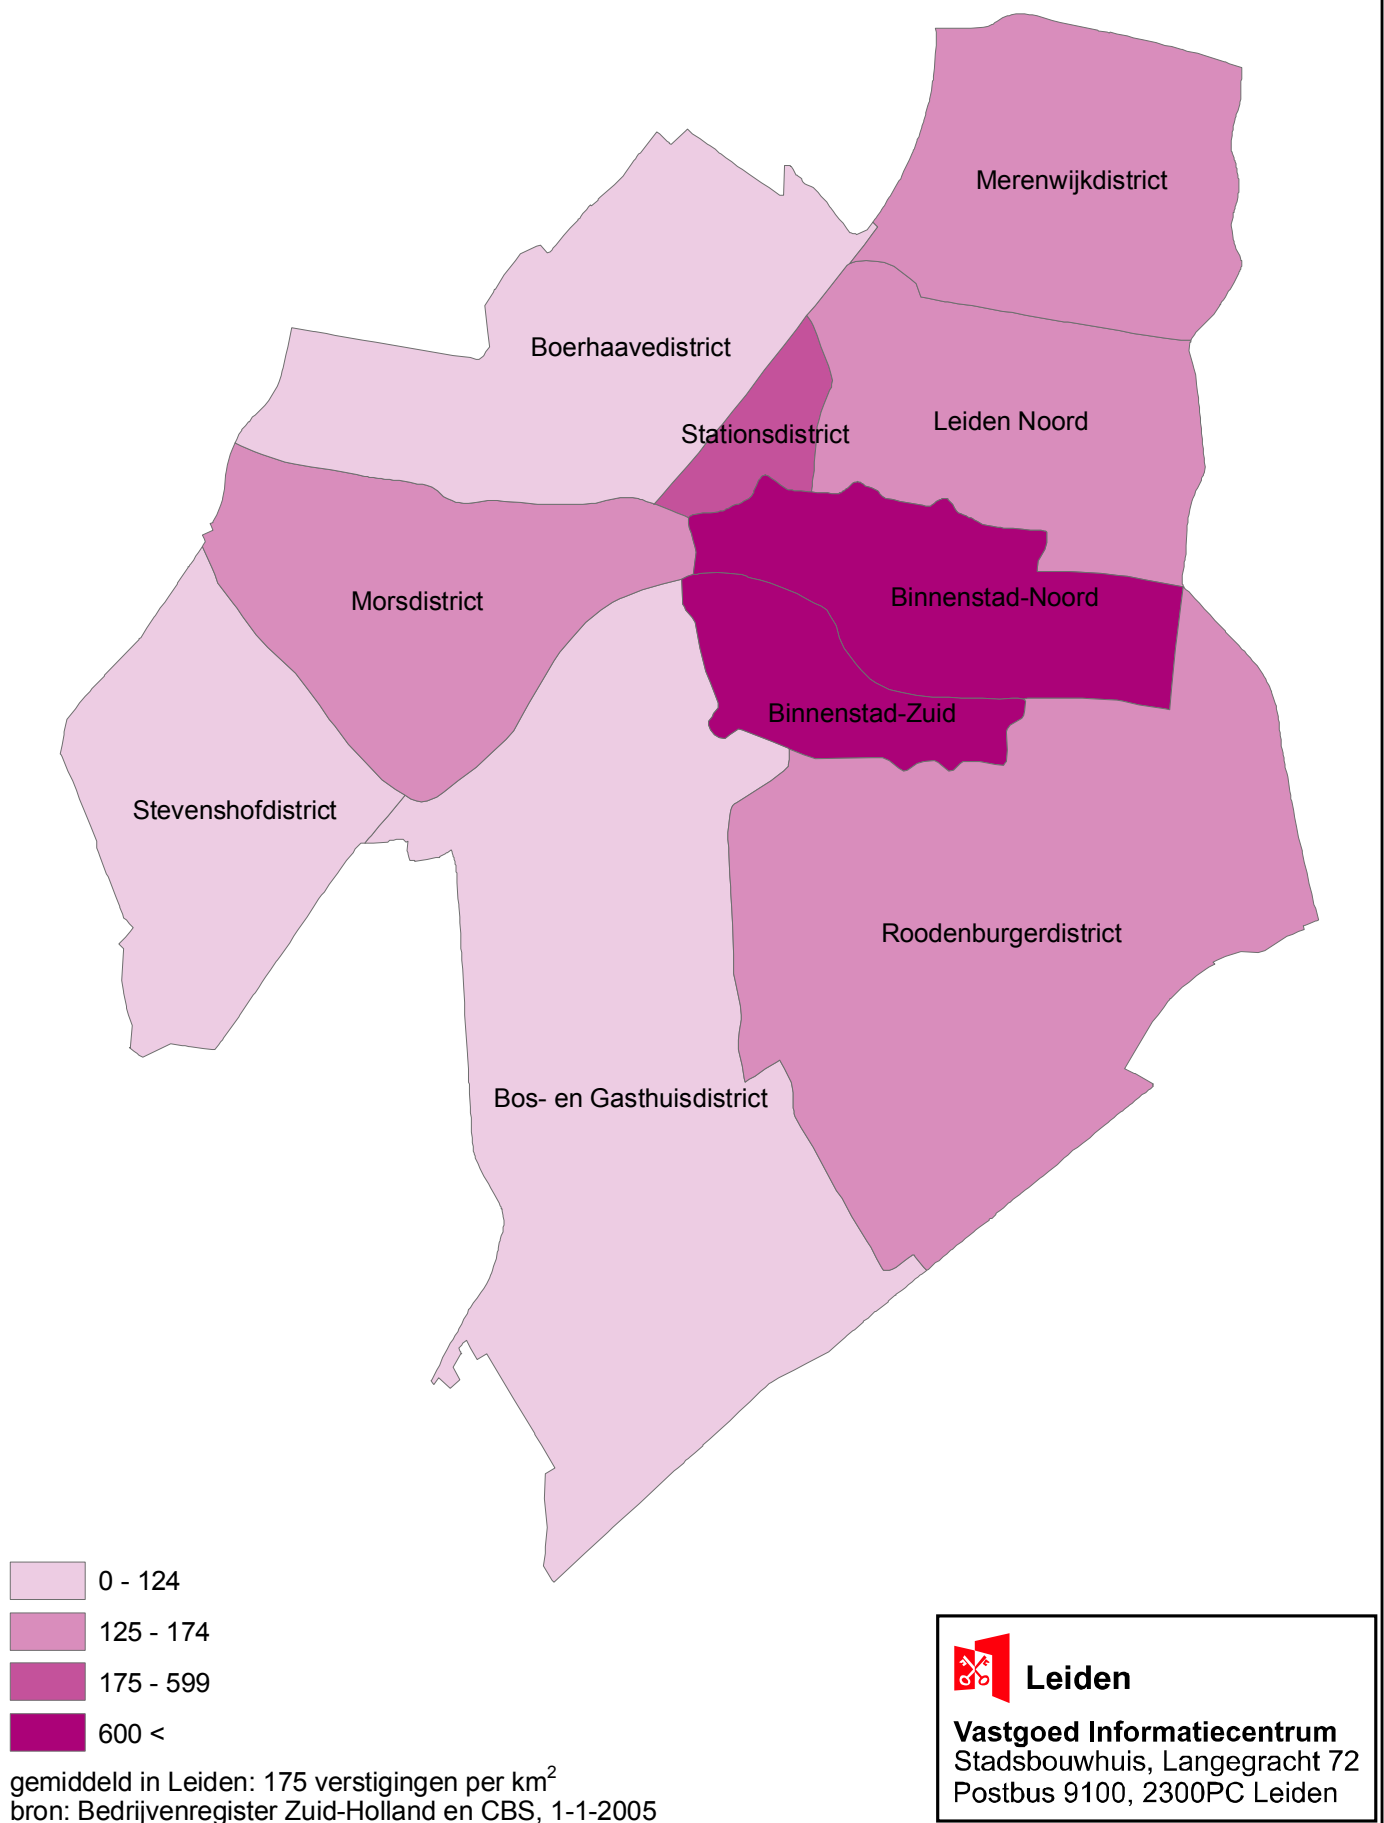

Aantal vestigingen per km²

Aantal banen (fulltime en partime) per km²

gemiddeld in Leiden: 2400 banen per km²
bron: Bedrijvenregister Zuid-Holland en CBS, 1-1-2005

Leiden
Vastgoed Informatiecentrum
Stadsbouwhuis, Langegracht 72
Postbus 9100, 2300PC Leiden