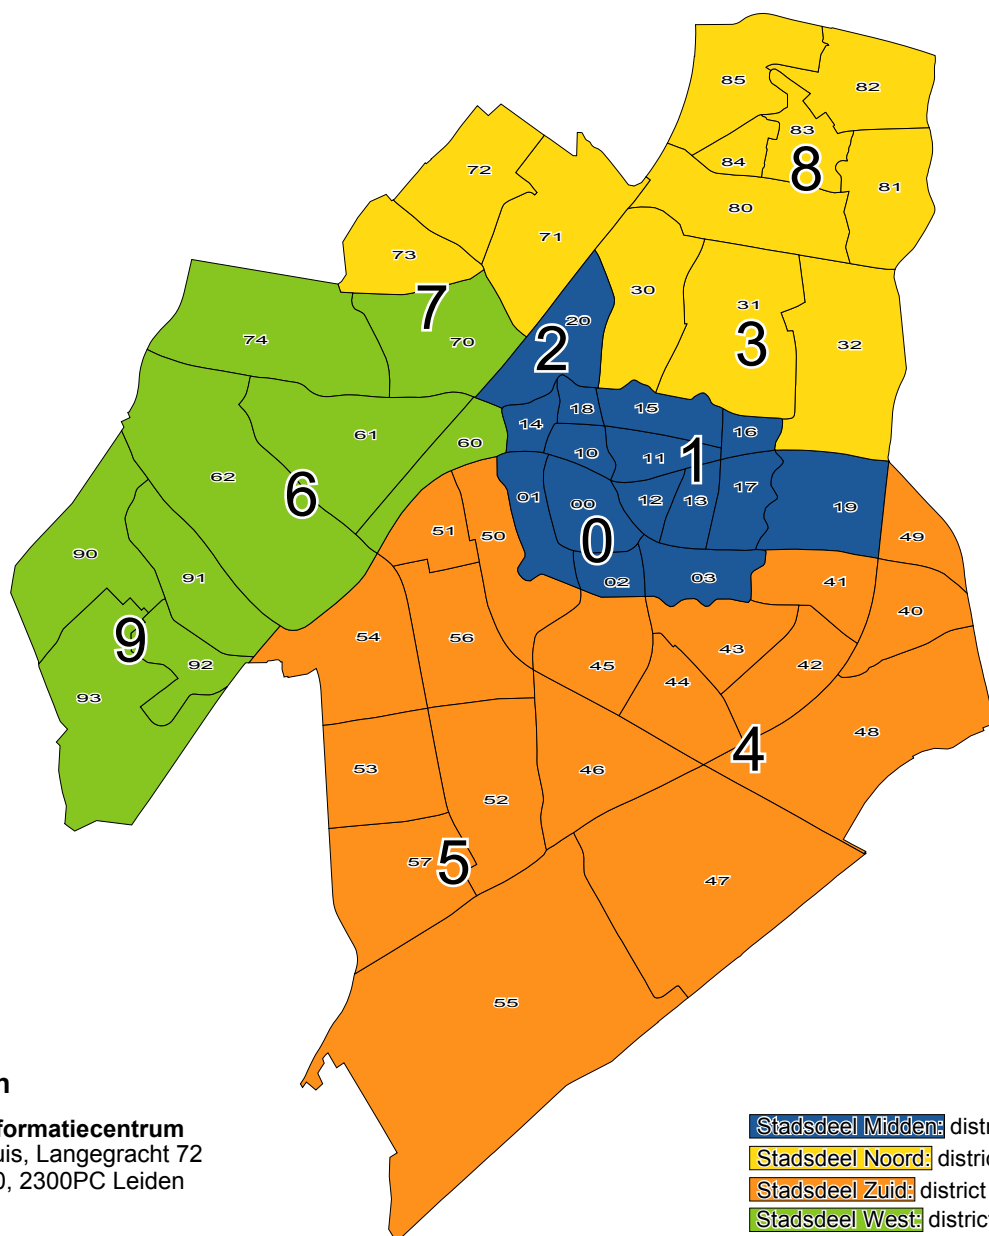

Indeling van Leiden naar stadsdeel, district en buurt

Vastgoed Informatiecentrum
Stadsbouwhuis, Langegracht 72
Postbus 9100, 2300PC Leiden

Stadsdeel Midden: district 0, 1, en 2
Stadsdeel Noord: district 3, 8 en buurt 71, 72 en 73
Stadsdeel Zuid: district 4 en 5
Stadsdeel West: district 6, 9 en buurt 70 en 74

0 Binnenstad-Zuid

- 00 Pieterswijk
- 01 Academiewijk
- 02 Levendaal-west
- 03 Levendaal-oost

1 Binnenstad-Noord

- 10 De Camp
- 11 Marewijk
- 12 Pancras-west
- 13 Pancras-oost
- 14 D'Oude Morsch
- 15 Noordvest
- 16 Havenwijk-noord
- 17 Havenwijk-zuid
- 18 Molenbuurt
- 19 De Waard

2 Stationsdistrict

- 20 Stationskwartier

3 Leiden Noord

- 30 Groenoord
- 31 Noorderkwartier
- 32 De Kooi

4 Roodenburgerdistrict

- 40 Meerburg
- 41 Rijndijkbuurt
- 42 Professorenwijk-oost
- 43 Burgemeesterswijk
- 44 Professorenwijk-west
- 45 Tuinstadwijk
- 46 Cronestein
- 47 Klein Cronestein
- 48 Roomburg
- 49 Waardeiland

5 Bos- en Gasthuisdistrict

- 50 Vreewijk
- 51 Haagweg-noord
- 52 Gasthuiswijk
- 53 Fortuinwijk-noord
- 54 Boshuizen
- 55 Oostvliet
- 56 Haagweg-zuid
- 57 Fortuinwijk-zuid

6 Morsdistrict

- 60 Transvaalbuurt
- 61 Lage Mors
- 62 Hoge Mors